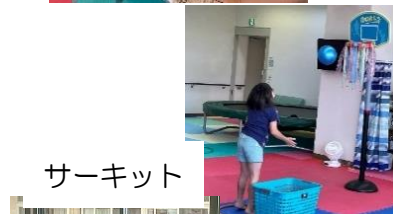

塚本さんのレクリエーション

制作

今月の壁面

サーキット

8月の予定

8月13日(土)～16日(火)までお盆休み

25日(木) 広島北特別支援学校 始業式

30日(火) 安芸高田市 小・中学校始業式